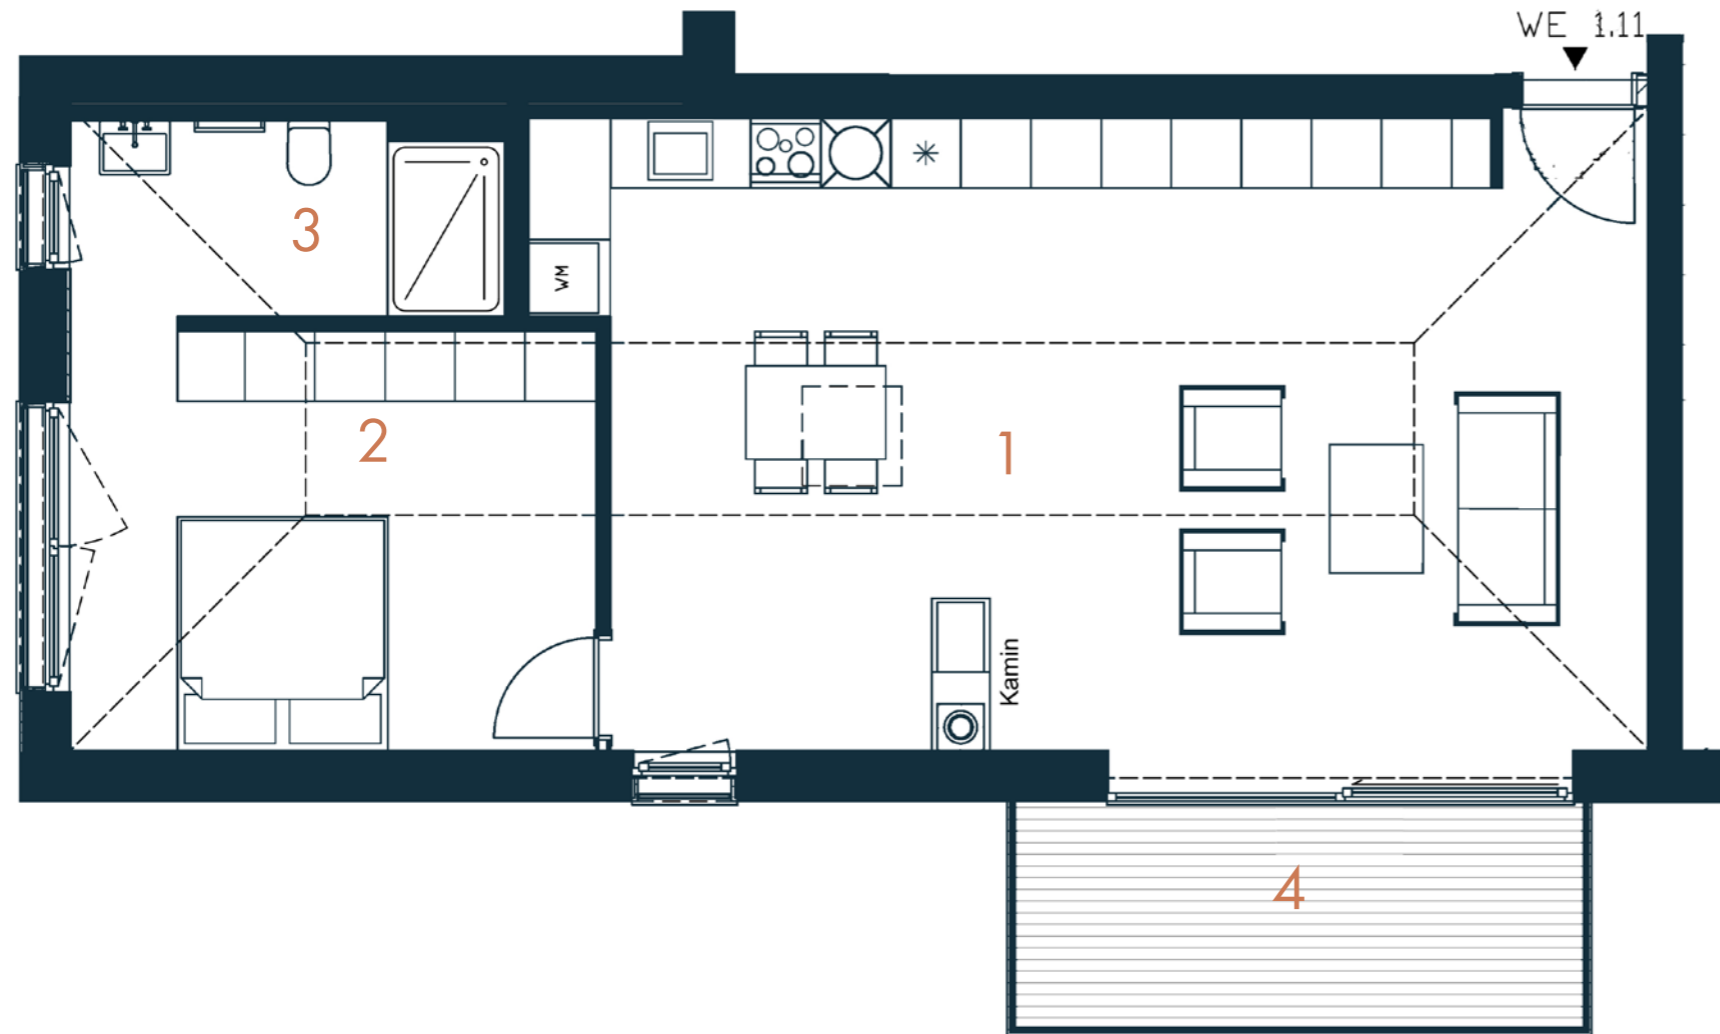

HAUS 1 WE 1.11

2. Obergeschoss
2-Zimmer-Wohnung

1	Wohnen/ Kochen	51,13 m ²
2	Schlafzimmer	16,50 m ²
3	Badezimmer	6,30 m ²
4	Balkon (50% anger.)	10,00 m ²

GESAMT

78,93 m²

1m▼ 5m▼