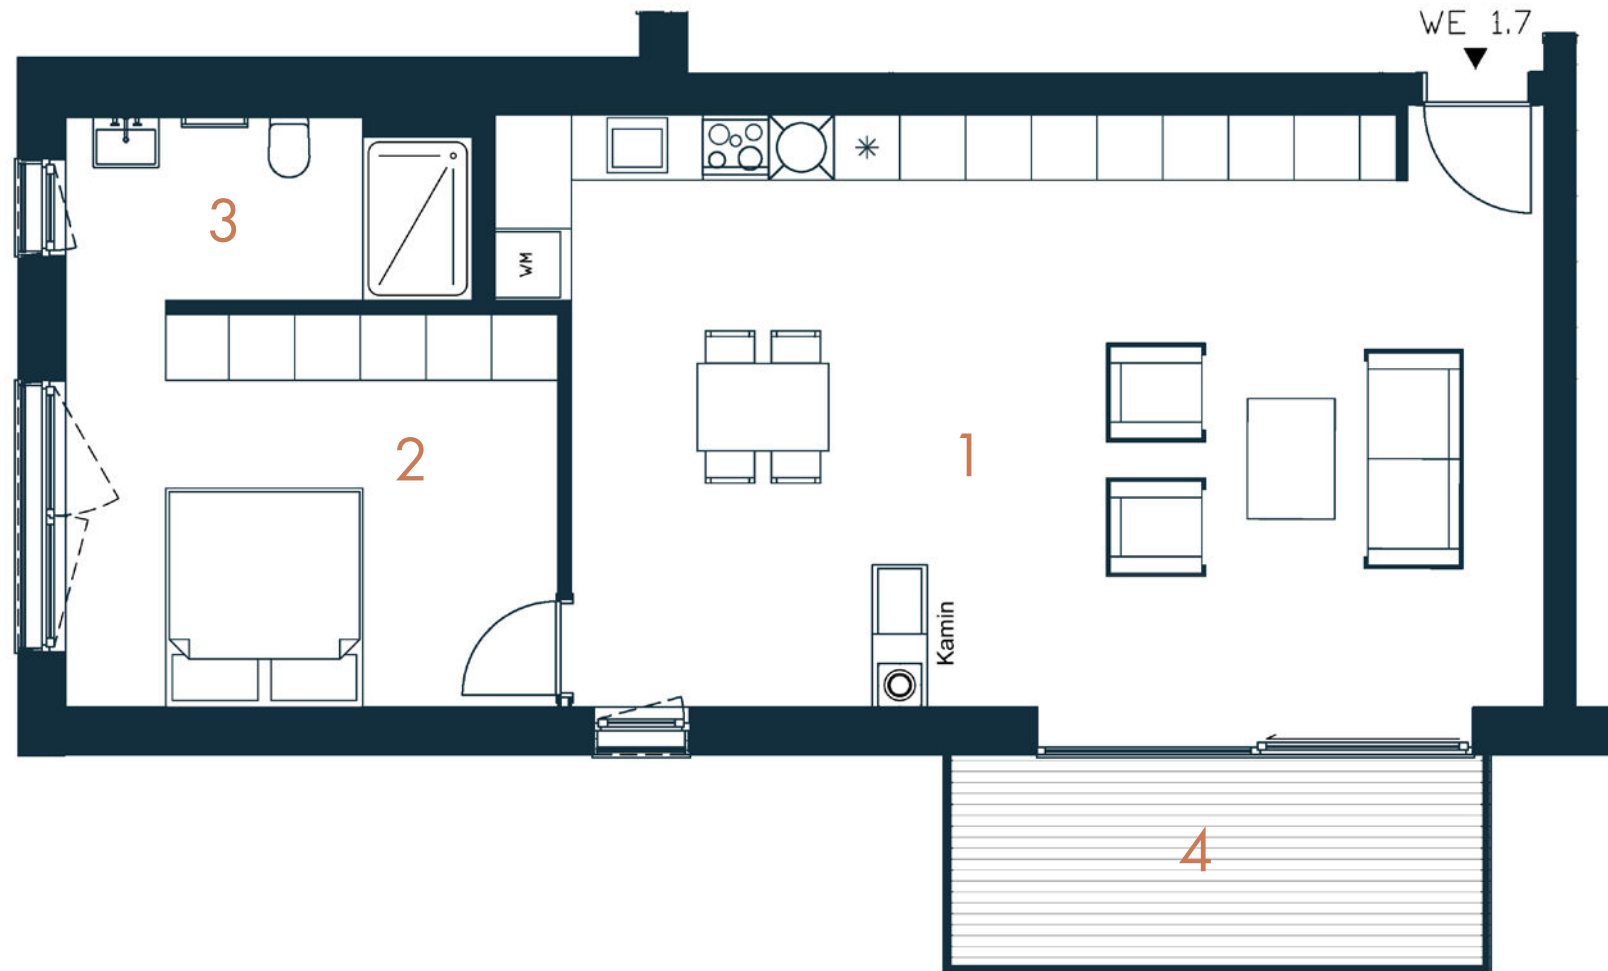

## HAUS 1 WE 1.7

1. Obergeschoss  
2-Zimmer-Wohnung

1	Wohnen/ Kochen	51,13 m <sup>2</sup>
2	Schlafzimmer	16,50 m <sup>2</sup>
3	Badezimmer	6,30 m <sup>2</sup>
4	Balkon (50% anger.)	10,00 m <sup>2</sup>

**GESAMT**

**78,93 m<sup>2</sup>**