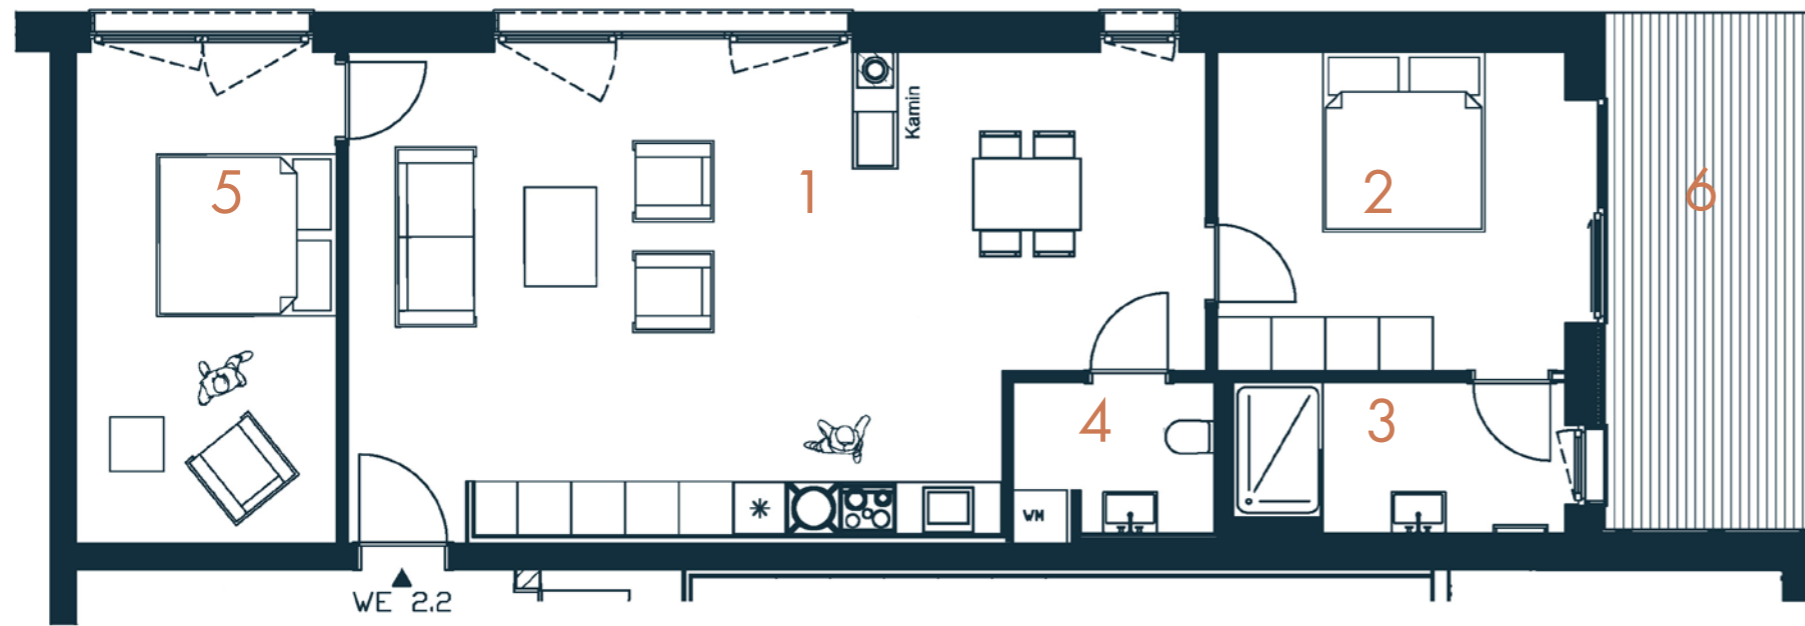

HAUS 2 WE 2.2

Erdgeschoss

3-Zimmer-Wohnung

1	Wohnen/ Kochen	48,04 m ²
2	Master Schlafzimmer	14,67 m ²
3	Master Badezimmer	6,27 m ²
4	WC	3,79 m ²
5	Schlafzimmer	16,23 m ²
6	Terrasse (50% anger.)	14,70 m ²

GESAMT

96,35 m²