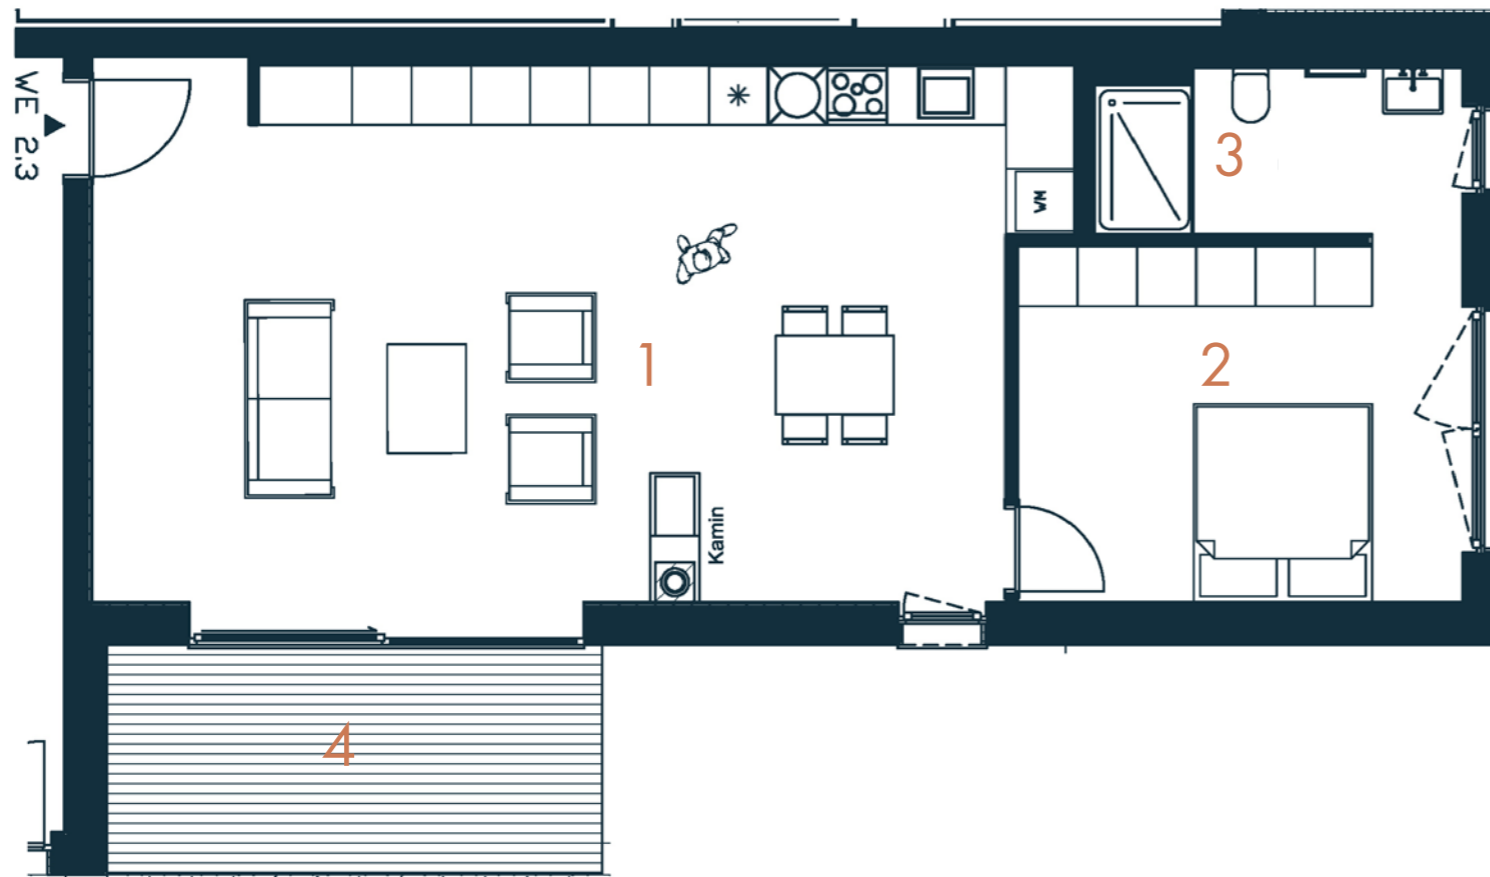

## HAUS 2 WE 2.3

Erdgeschoss

2-Zimmer-Wohnung

1	Wohnen/ Kochen	51,99 m <sup>2</sup>
2	Schlafzimmer	16,48 m <sup>2</sup>
3	Badezimmer	6,30 m <sup>2</sup>
4	Terrasse (50% anger.)	12,36 m <sup>2</sup>

**GESAMT**

**80,95 m<sup>2</sup>**