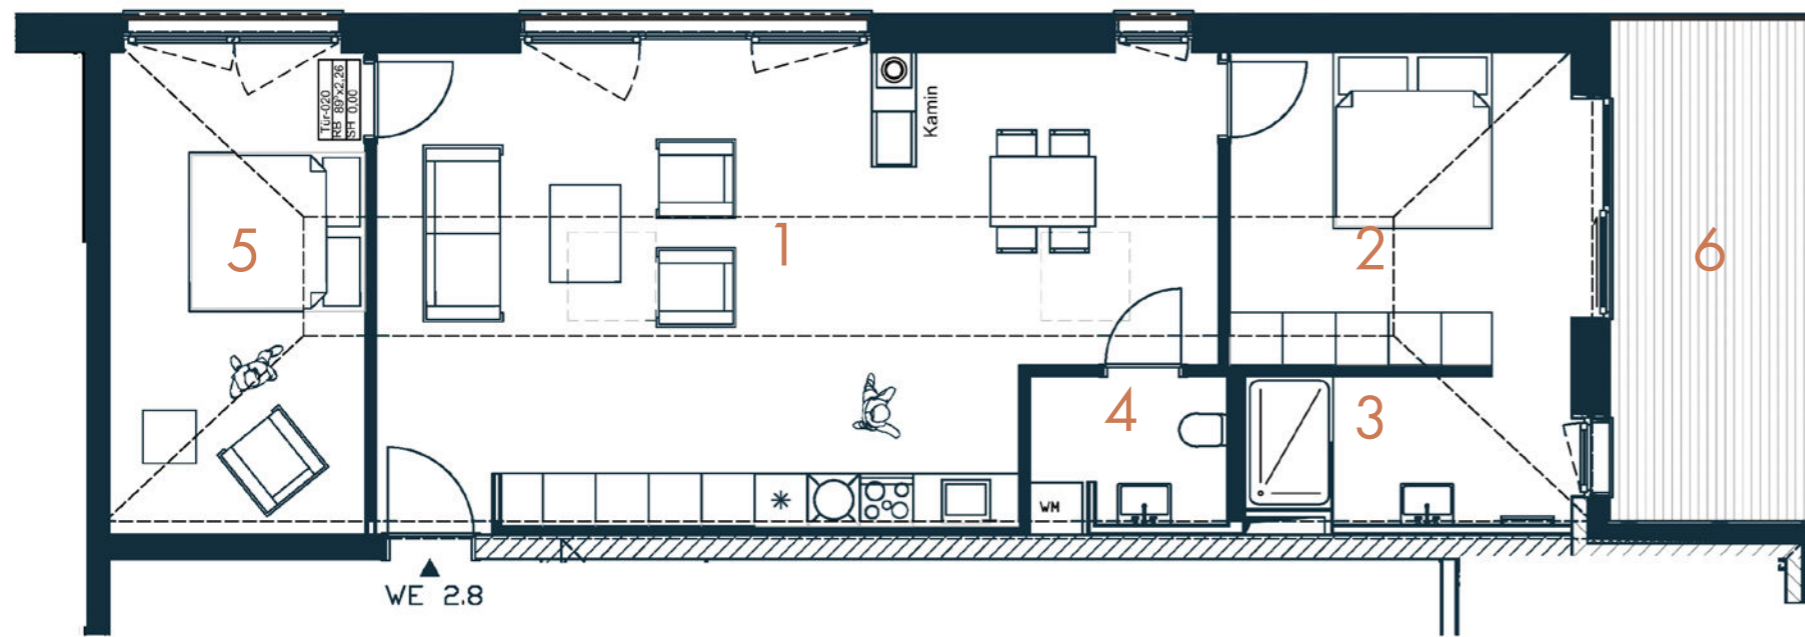

HAUS 2 WE 2.8

2. Obergeschoss
3-Zimmer-Wohnung

1	Wohnen/ Kochen	48,19 m ²
2	Master Schlafzimmer	14,67 m ²
3	Master Badezimmer	6,27 m ²
4	WC	3,79 m ²
5	Schlafzimmer	16,23 m ²
6	Balkon (50% anger.)	14,69 m ²

GESAMT

96,50 m²