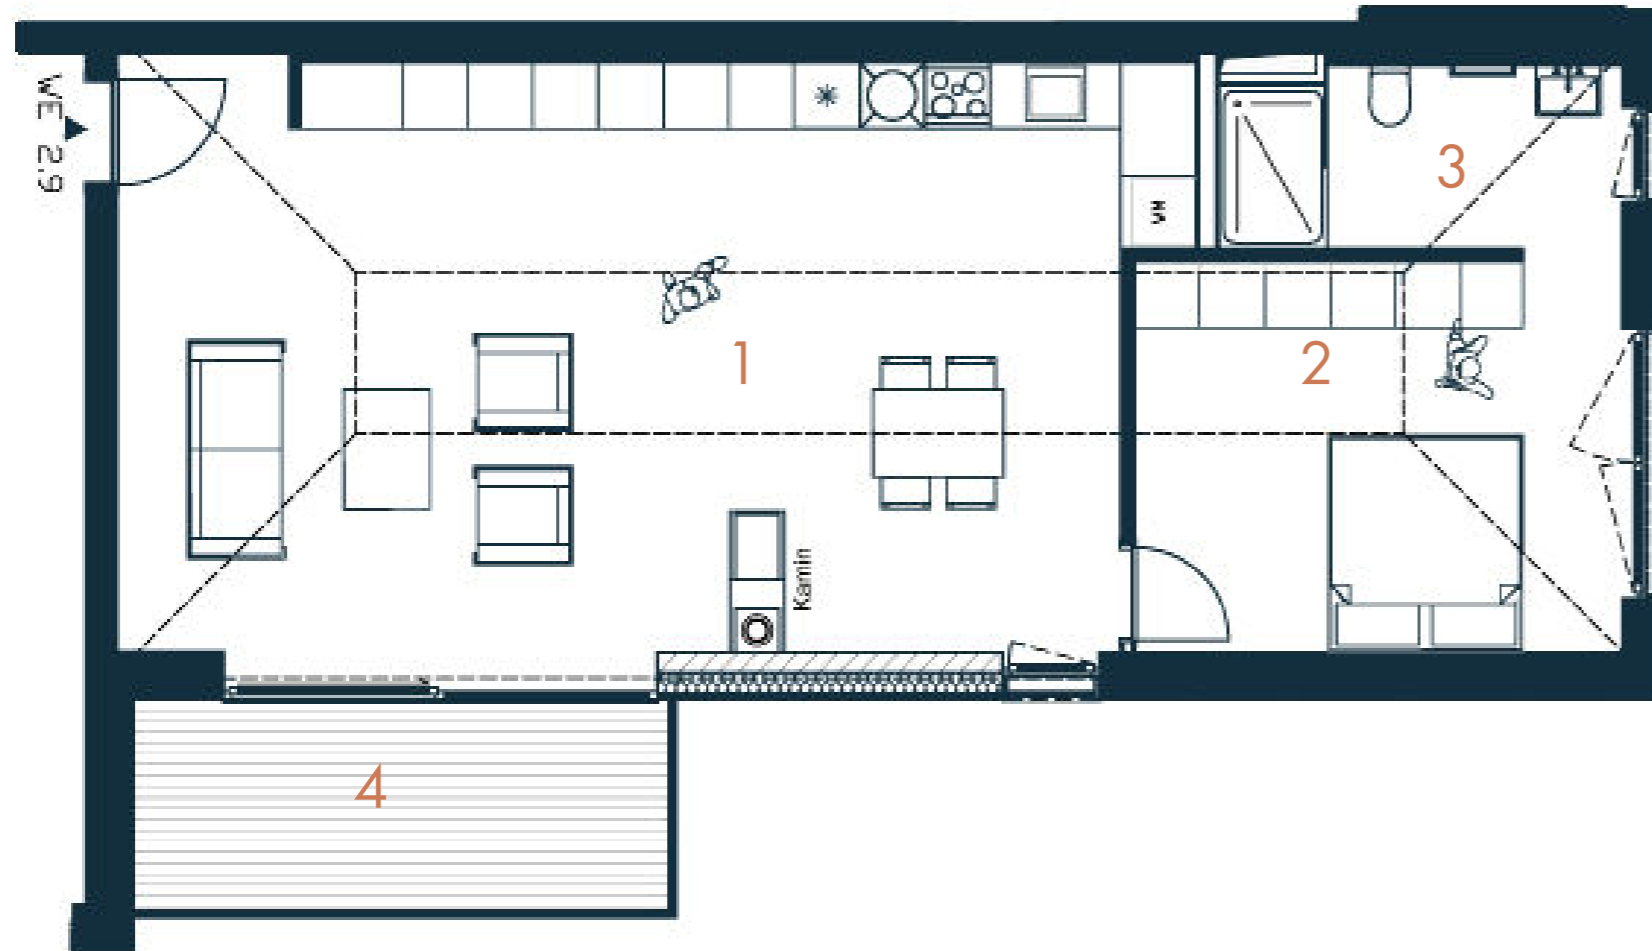

## HAUS 2 WE 2.9

2. Obergeschoss  
2-Zimmer-Wohnung

1	Wohnen/ Kochen	52,99 m <sup>2</sup>
2	Schlafzimmer	16,48 m <sup>2</sup>
3	Badezimmer	6,30 m <sup>2</sup>
4	Balkon (50% anger.)	10,86 m <sup>2</sup>

**GESAMT**

**81,20 m<sup>2</sup>**