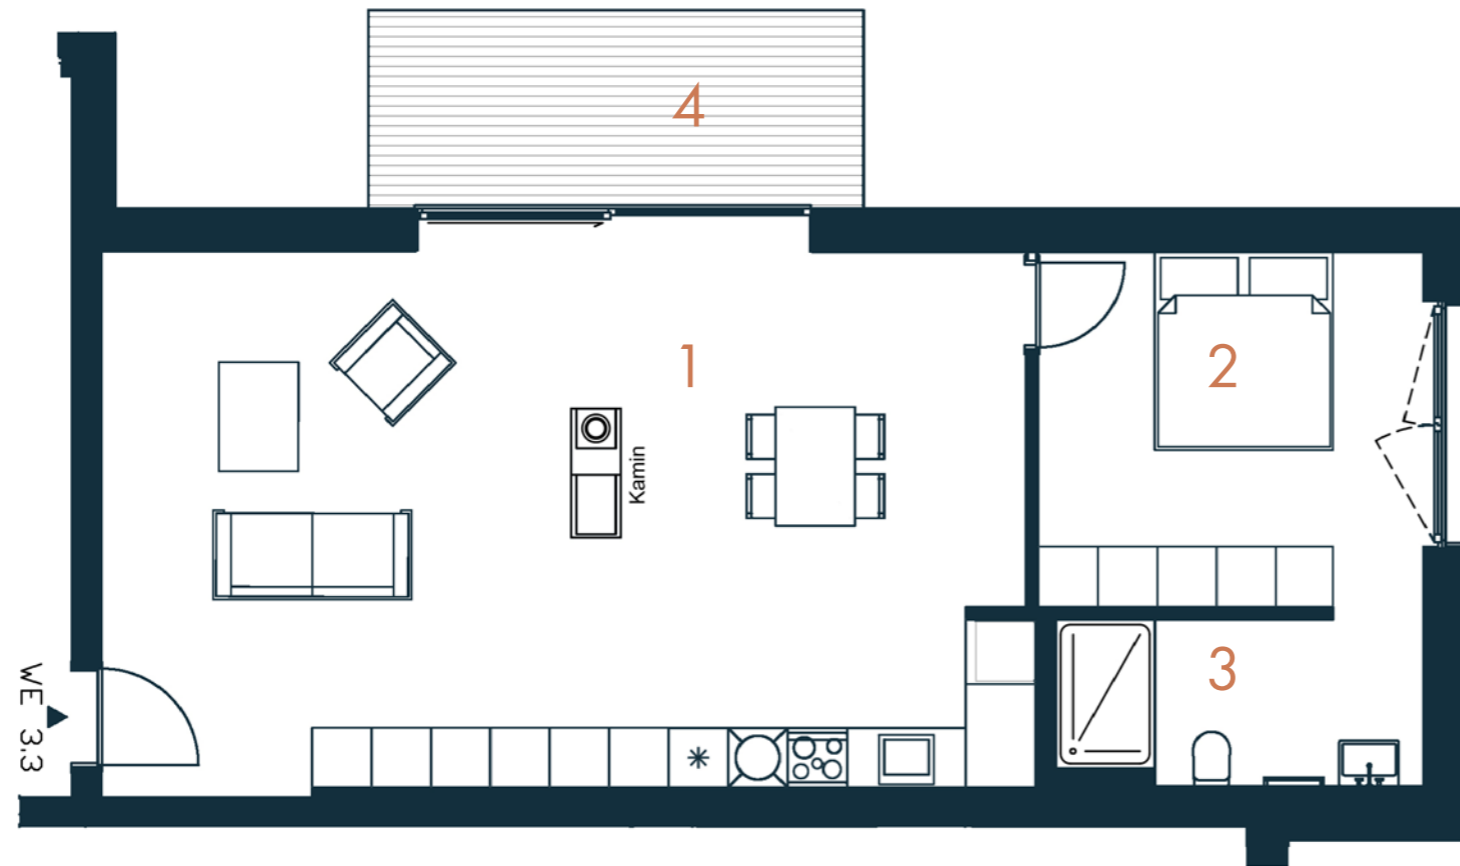

HAUS 3 WE 3.3

Erdgeschoss

2-Zimmer-Wohnung

1	Wohnen/ Kochen	52,37 m ²
2	Schlafzimmer	14,44 m ²
3	Badezimmer	6,17 m ²
4	Terrasse (50% anger.)	10,00 m ²

GESAMT

77,98 m²