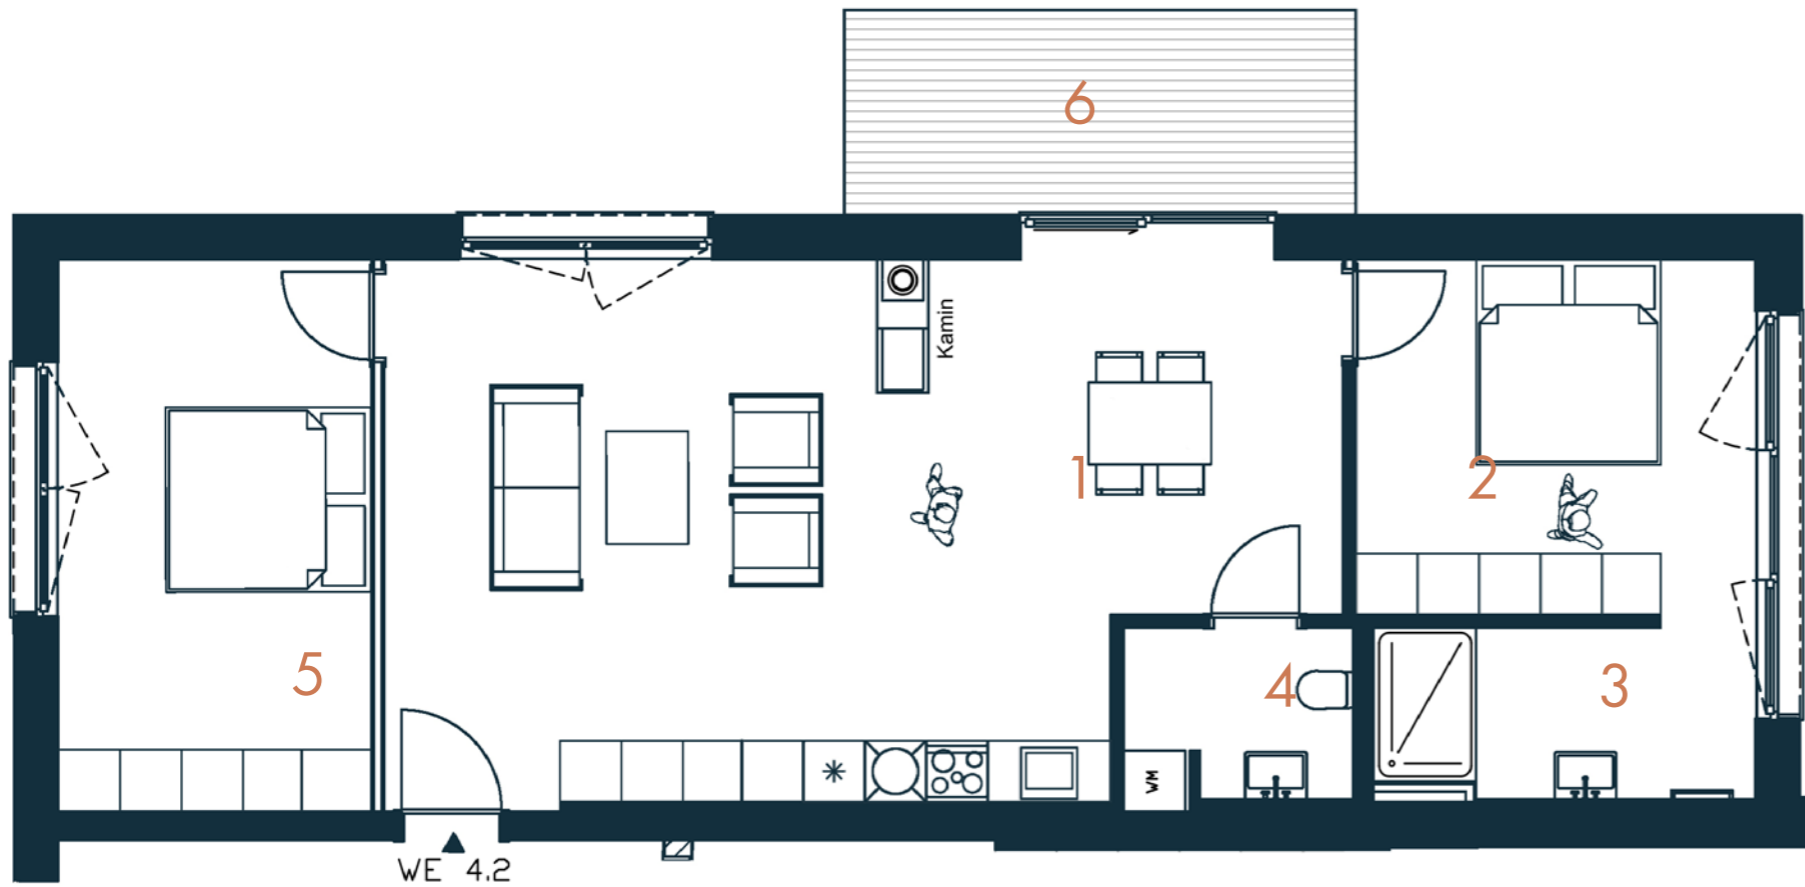

## HAUS 4 WE 4.2

Erdgeschoss

3-Zimmer-Wohnung

1	Wohnen/ Kochen	46,81 m <sup>2</sup>
2	Master Schlafzimmer	14,22 m <sup>2</sup>
3	Master Badezimmer	6,78 m <sup>2</sup>
4	WC	3,78 m <sup>2</sup>
5	Schlafzimmer	16,56 m <sup>2</sup>
6	Terrasse (50% anger.)	10,00 m <sup>2</sup>

**GESAMT**

**93,15 m<sup>2</sup>**