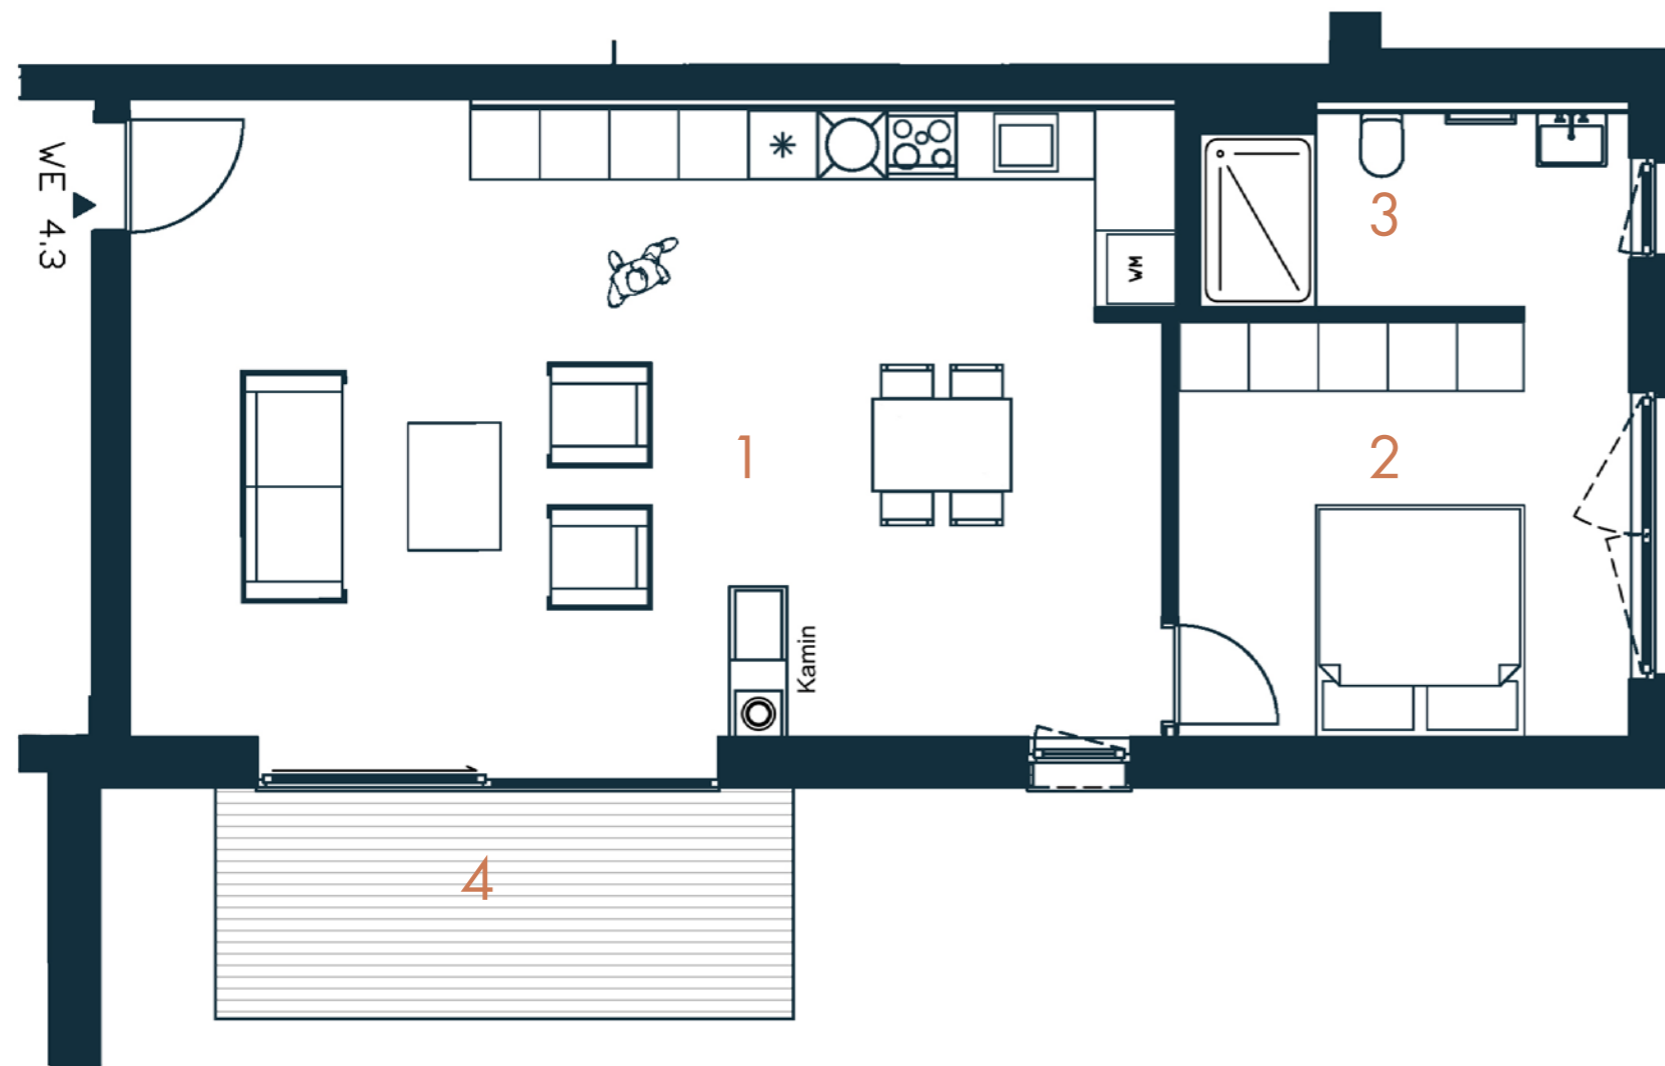

HAUS 4 WE 4.3

Erdgeschoss

2-Zimmer-Wohnung

1	Wohnen/ Kochen	50,47 m ²
2	Schlafzimmer	14,51 m ²
3	Badezimmer	6,30 m ²
4	Terrasse (50% anger.)	10,00 m ²

GESAMT

76,28 m²