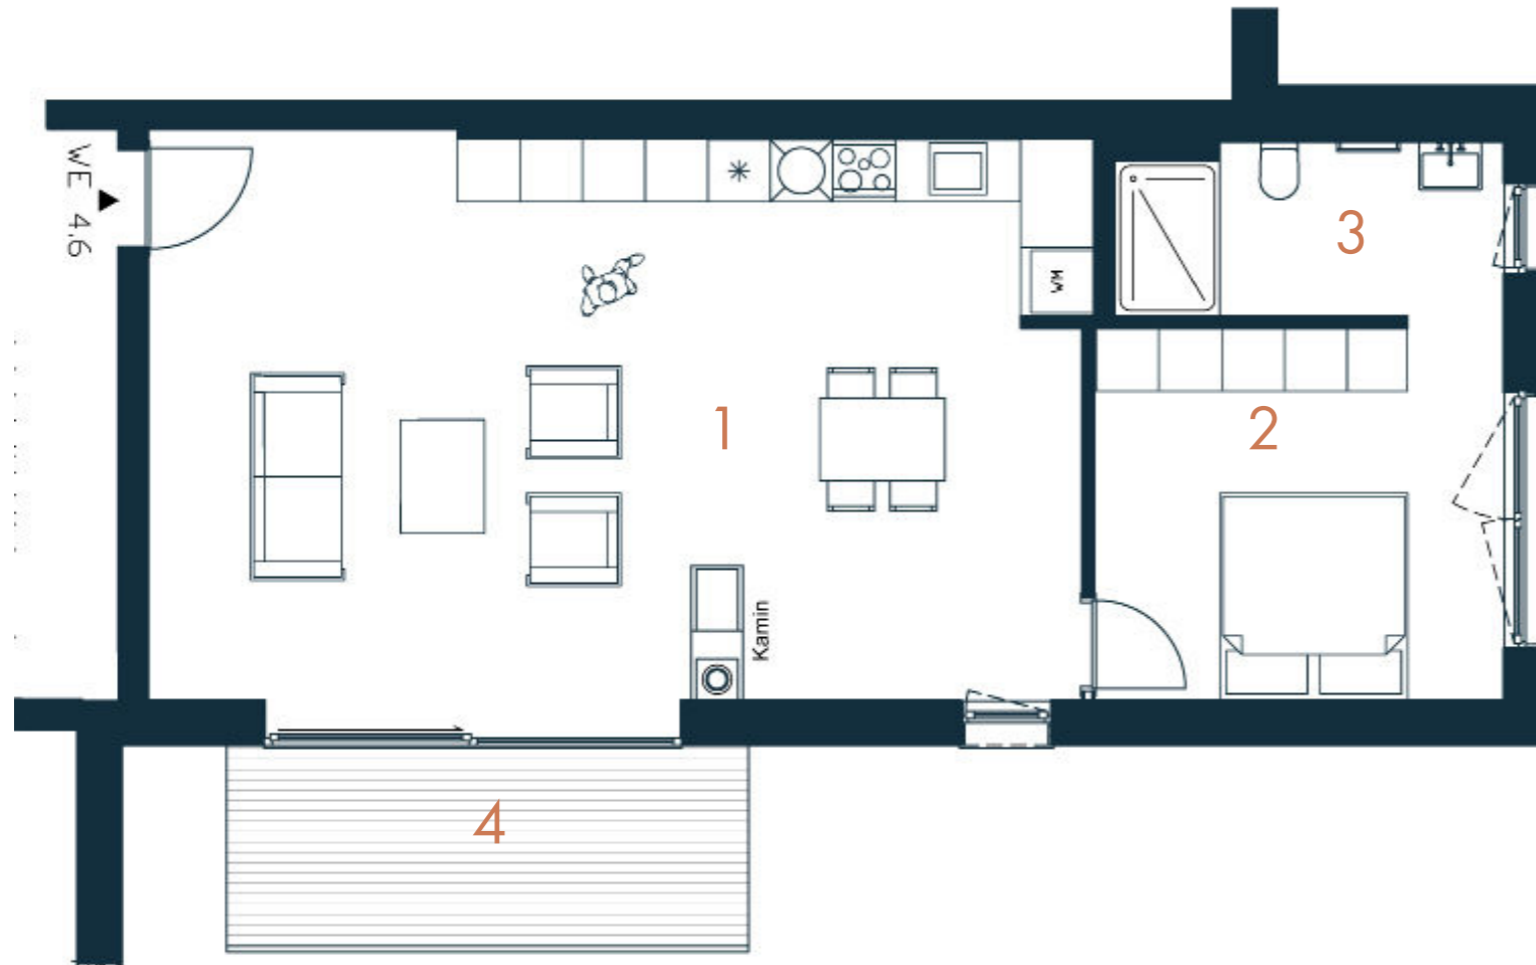

HAUS 4 WE 4.6

1. Obergeschoss
2-Zimmer-Wohnung

1	Wohnen/ Kochen	50,47m ²
2	Schlafzimmer	14,51 m ²
3	Badezimmer	6,30 m ²
4	Balkon (50% anger.)	10,00 m ²

GESAMT

76,28 m²

1m ▼ 5m ▼