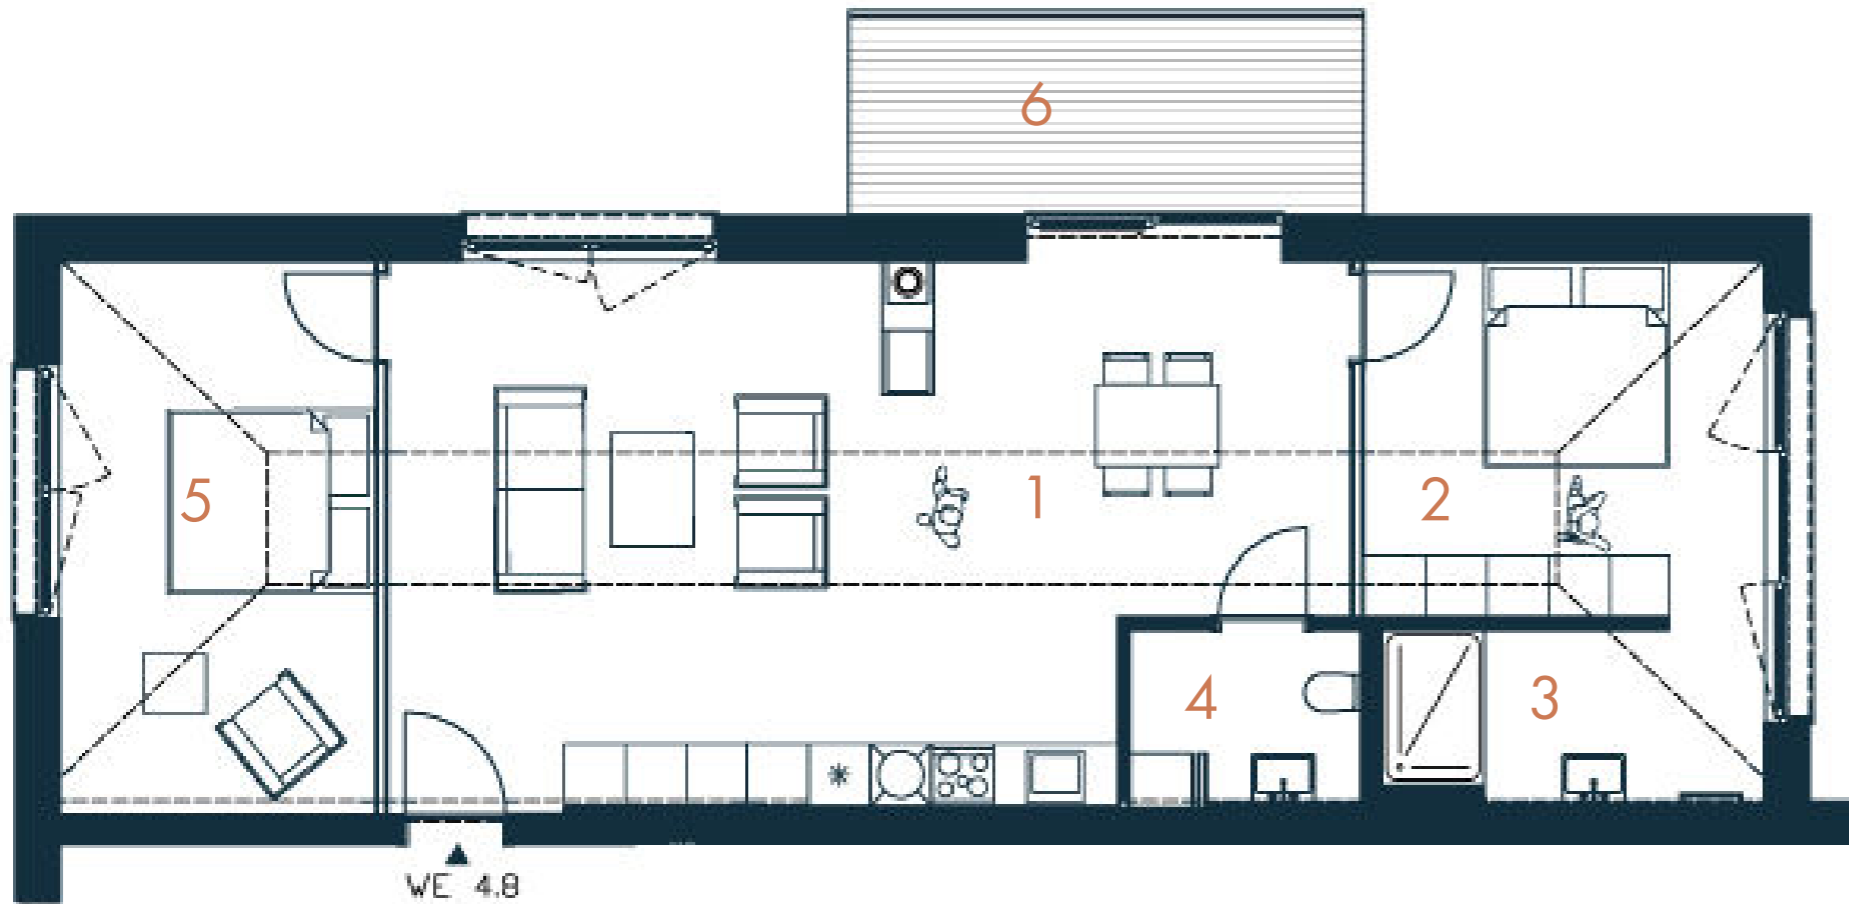

## HAUS 4 WE 4.8

2. Obergeschoss  
3-Zimmer-Wohnung

1	Wohnen/ Kochen	46,81 m <sup>2</sup>
2	Master Schlafzimmer	14,22 m <sup>2</sup>
3	Master Badezimmer	6,78 m <sup>2</sup>
4	WC	3,78 m <sup>2</sup>
5	Schlafzimmer	16,56 m <sup>2</sup>
6	Balkon (50% anger.)	10,00 m <sup>2</sup>

**GESAMT**

**93,15 m<sup>2</sup>**